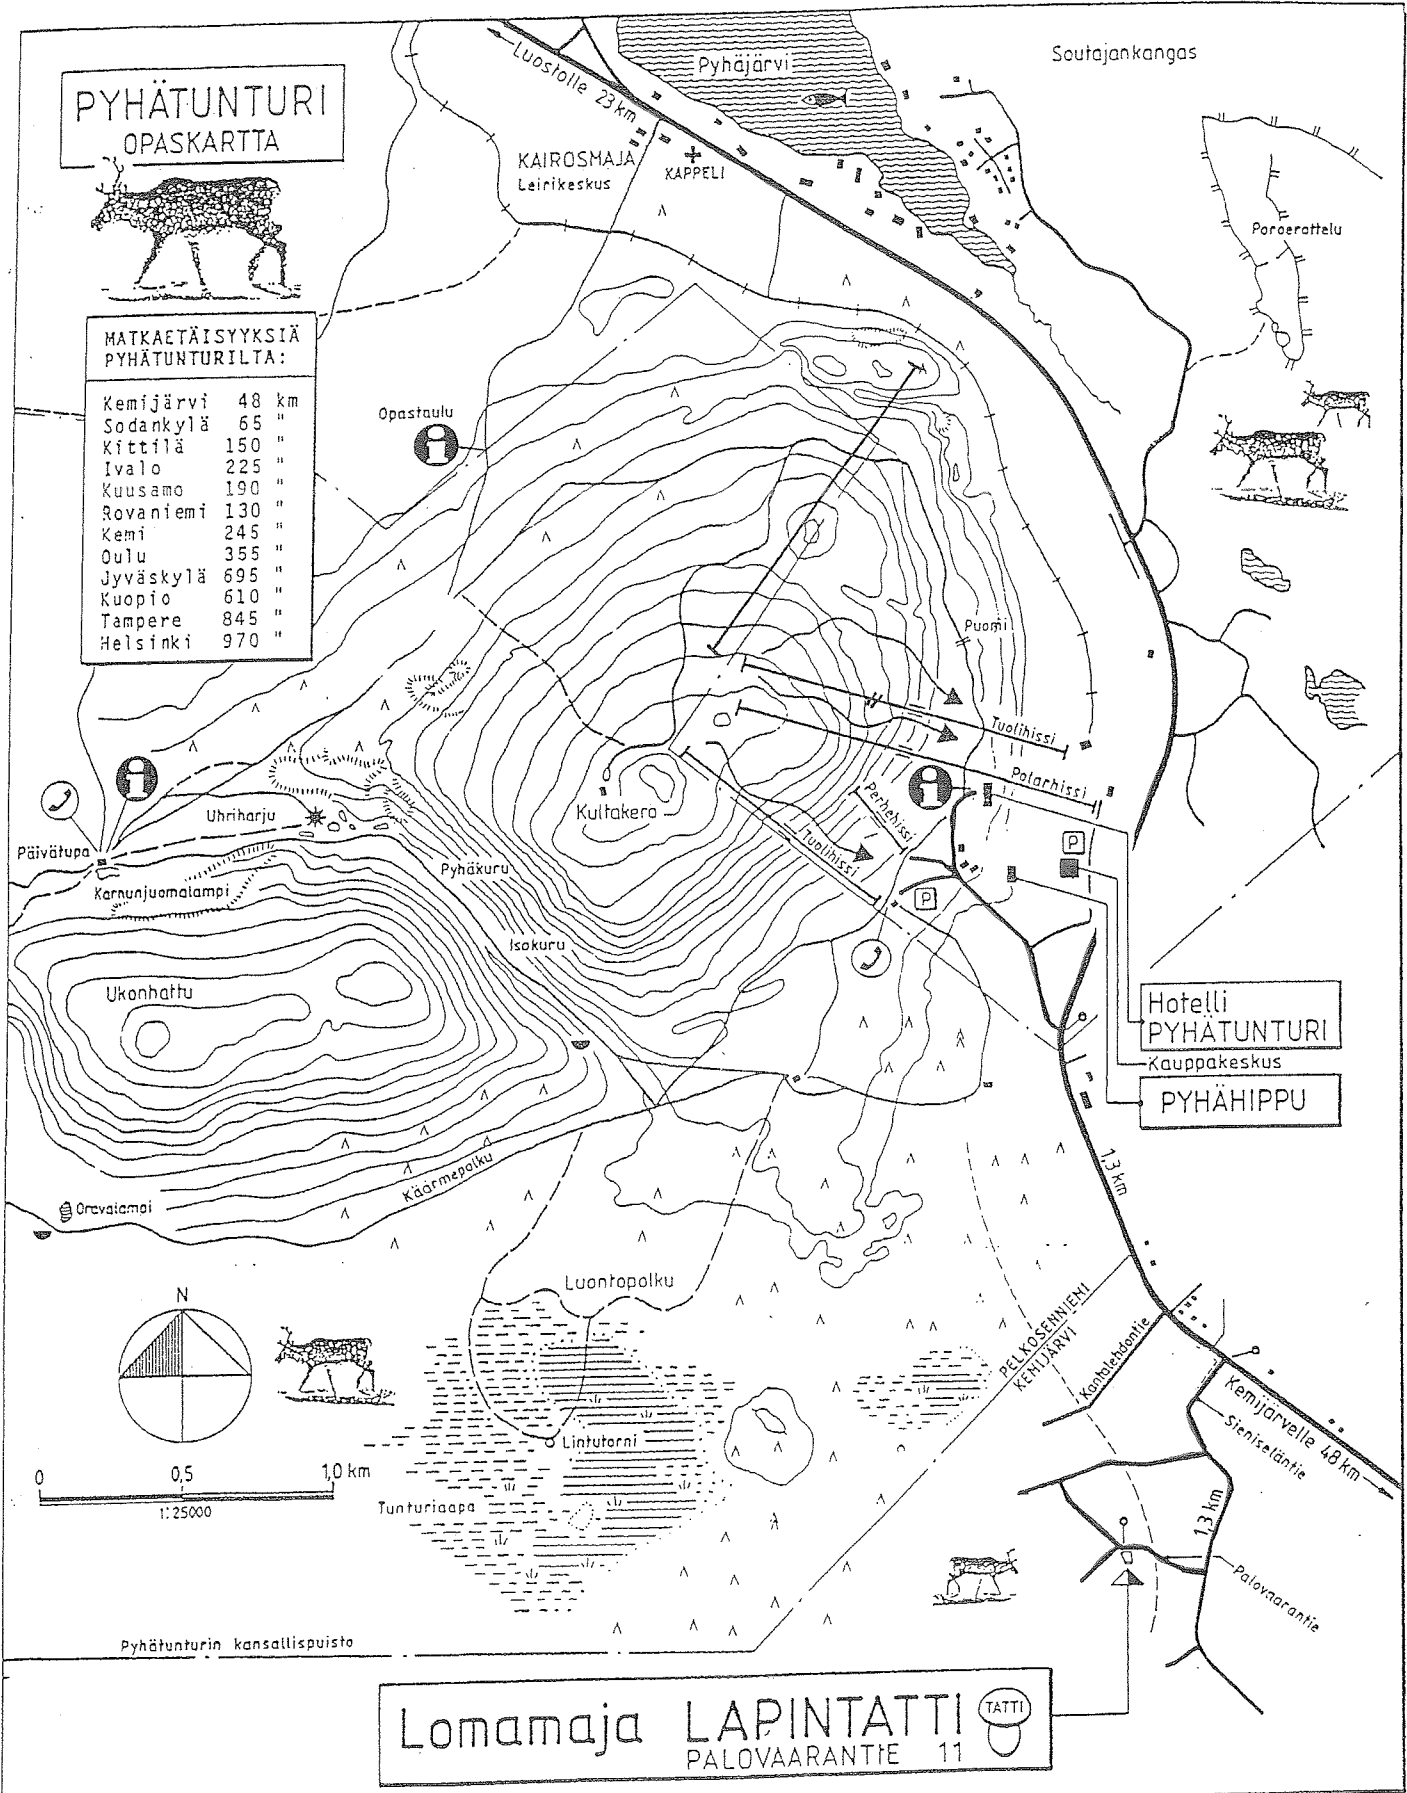

PYHÄTUNTURI OPASKARTTA

MATKAETÄISYYKSIÄ PYHÄTUNTURILTA:

Kemijärvi	48 km
Sodankylä	65 "
Kittilä	150 "
Ivalo	225 "
Kuusamo	190 "
Rovaniemi	130 "
Kemi	245 "
Oulu	355 "
Jyväskylä	695 "
Kuopio	610 "
Tampere	845 "
Helsinki	970 "

Hotelli
PYHÄTUNTURI
Kauppakeskus
PYHÄHIPPU

Lomamaja **LAPINTATTI** 
PALOVAARANTIE 11

TASOKASTA - YMPÄRIVUOTISTA - LOMANVIETTOA TUNTURILAPISSA